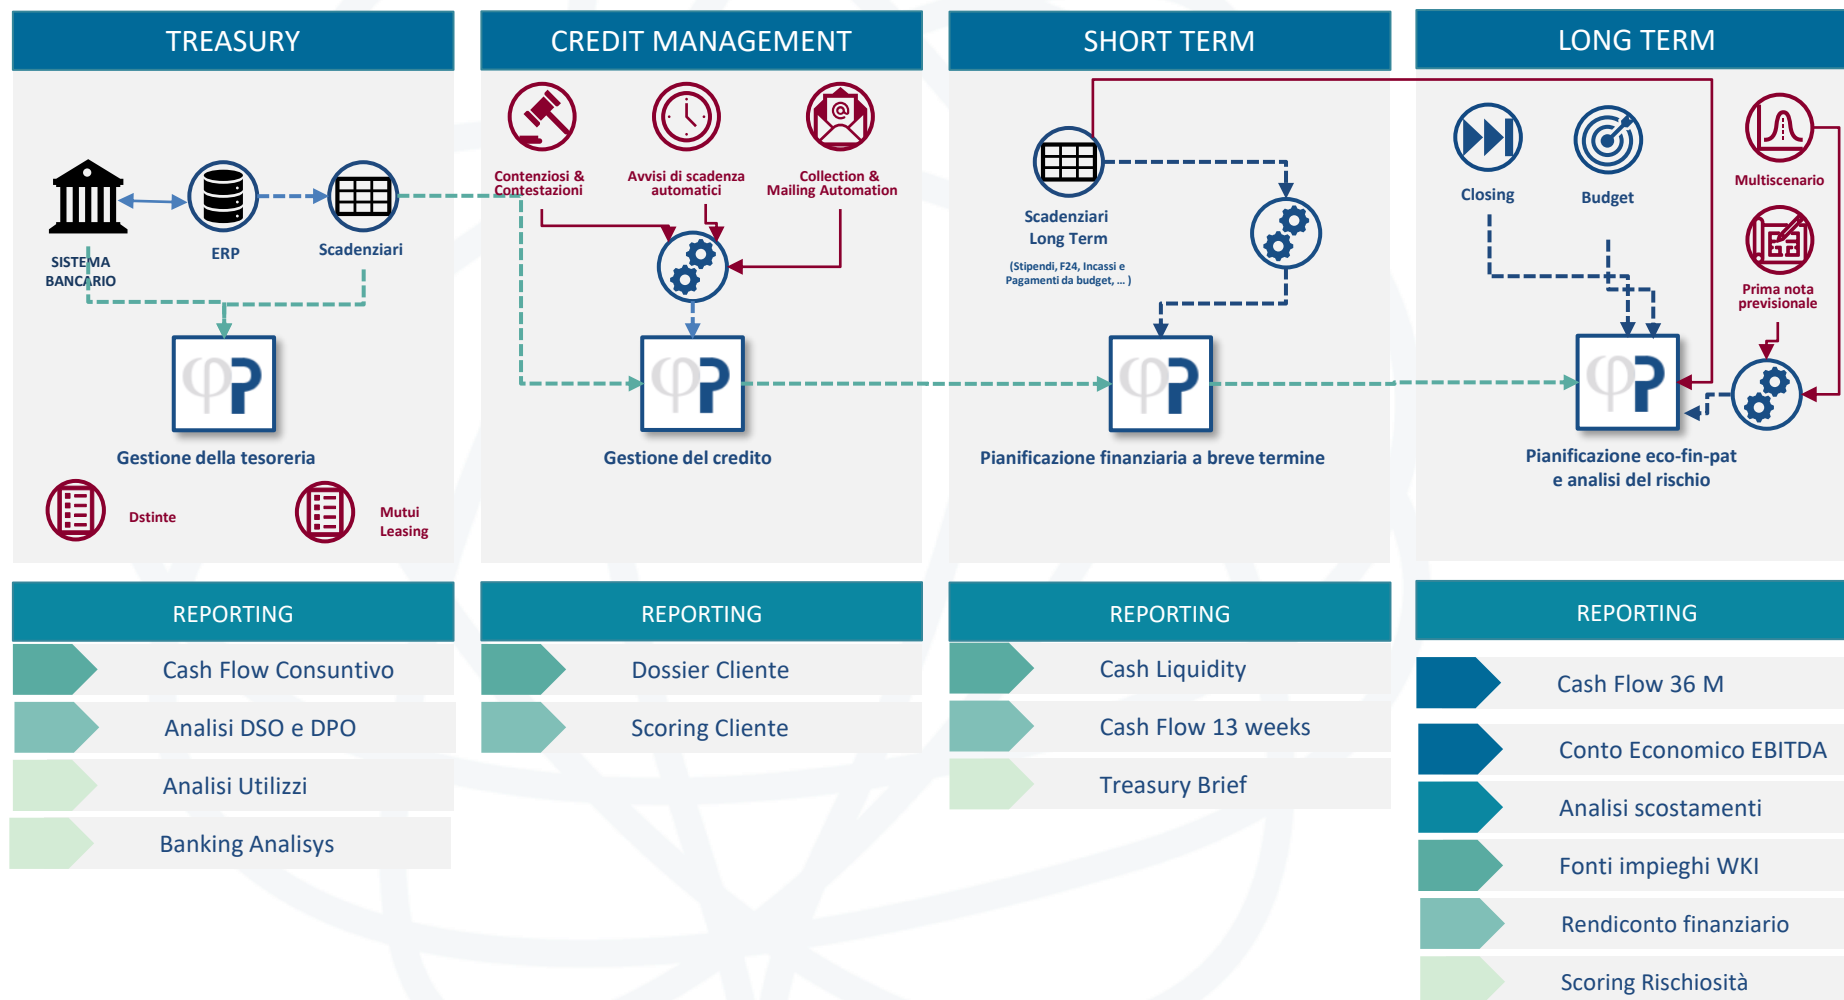

Fiplan Suite: una soluzione applicativa per l'Automazione del Forward Looking

I sistemi informativi e il reporting - FORWARD